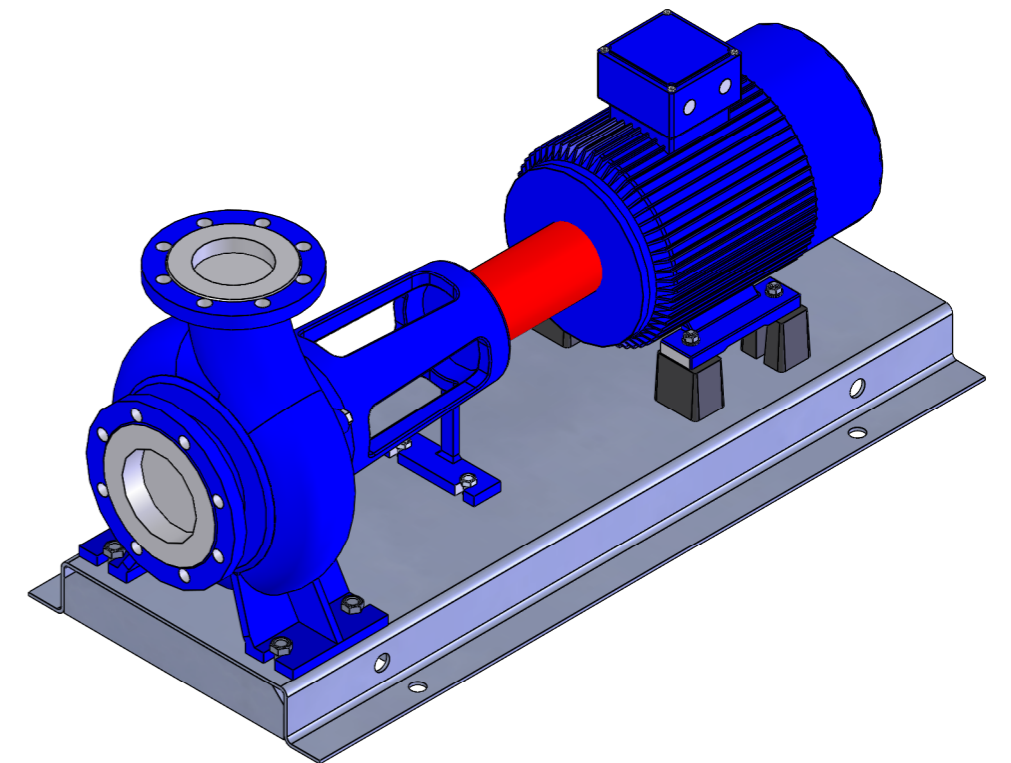

NHVe.100-200 [7,5 kW] n= 1450 obr/min

NHVe.100-200	7,5kW/1450 rpm	 Grudziądz Ul. Droga Jeziorna 8
	132-4	