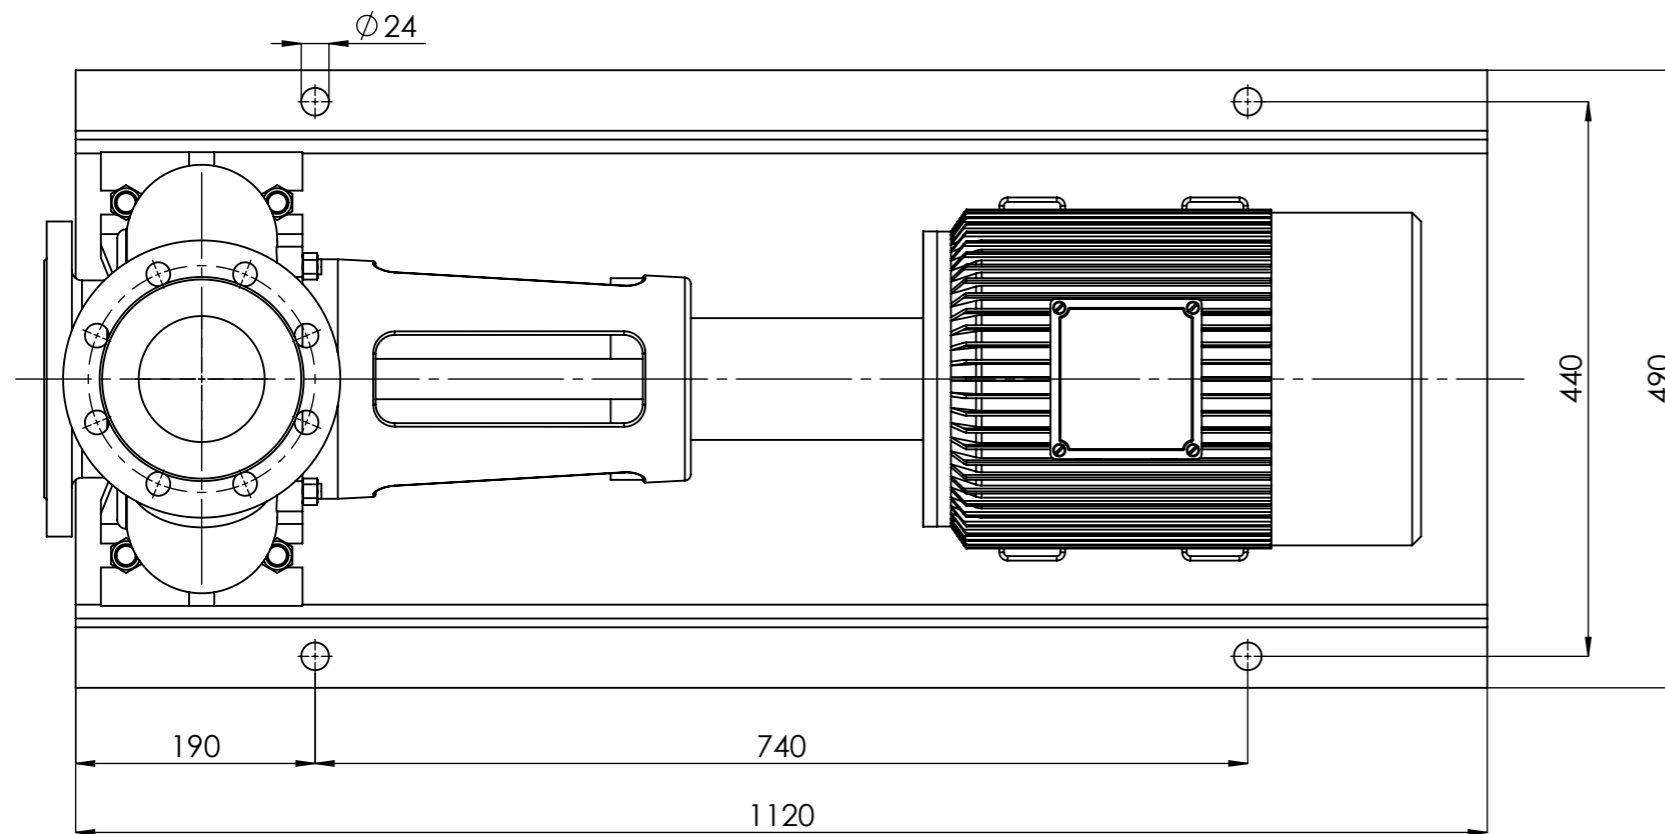

NHVe.100-200 [7,5 kW] n= 1450 obr/min

NHVe.100-200	7,5kW/1450 rpm	 Grudziądz Ul. Droga Jeziorna 8
	132-4	