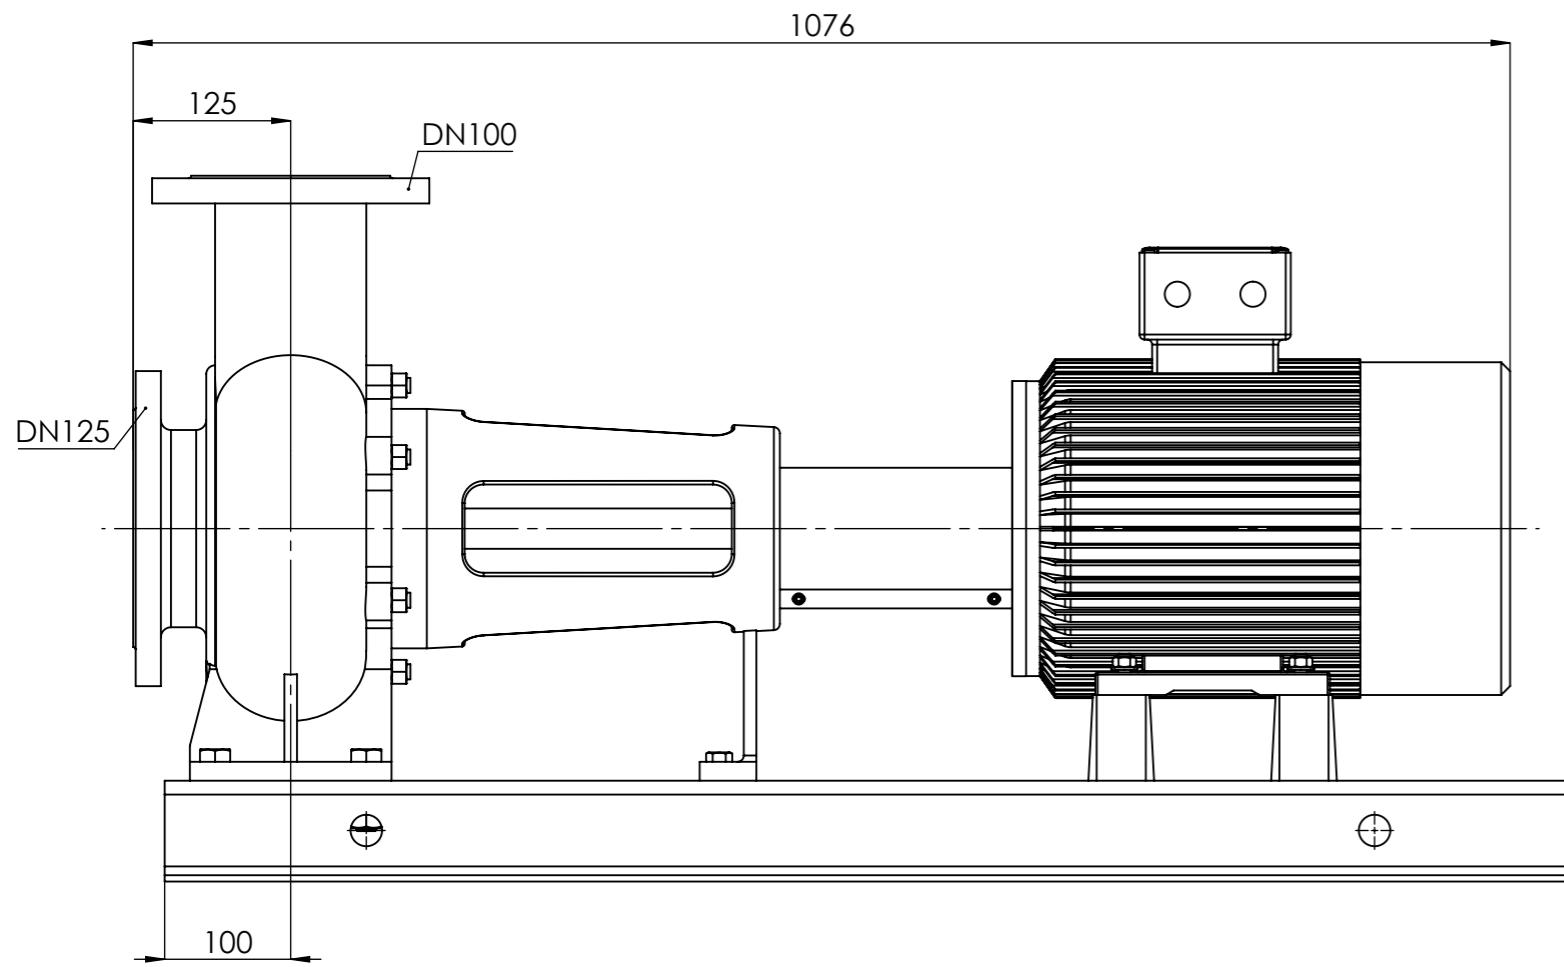

NHVe.100-200 [7,5 kW] n= 1450 obr/min

NHVe.100-200	7,5kW/1450 rpm	 Grudziądz Ul. Droga Jeziorna 8
	132-4	