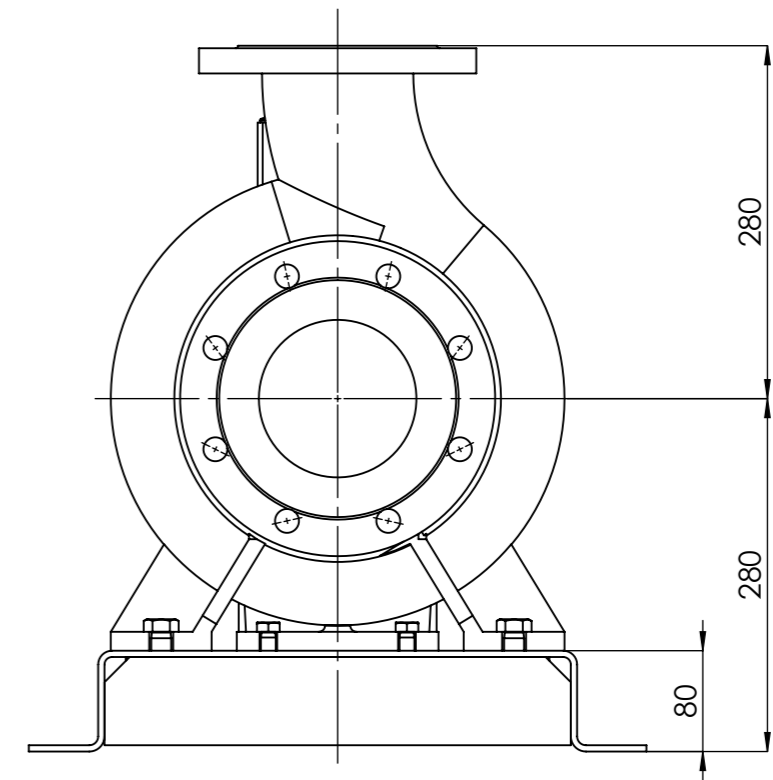

NHVe.100-200 [7,5 kW] n= 1450 obr/min

NHVe.100-200	7,5kW/1450 rpm	 Grudziądz Ul. Droga Jeziorna 8
	132-4	